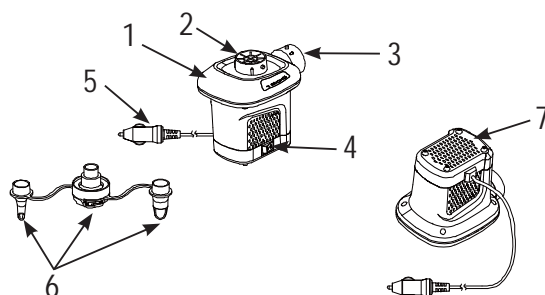

UPUTSTVA ZA UPOTREBU INTEX®

Električna zračna pumpa Quick-Fill™

Model AP636; 12 V --- ; 78 W

PROČITAJTE I SLIJEDITE UPUTE PRIJE UPOTREBE OVOG PROIZVODA

⚠ UPOZORENJE

- Samo za upotrebu od strane odraslih.
- Ne uranjati u vodu ili izlagati aparat kiši ili vodi.
- Ne usmjeravati mlaz direktno prema licu ili tijelu.
- Ne koristiti duže od 20 minuta odjednom. Odspojiti i ostaviti da se oladi najmanje 5 minuta.
- Odspojite aparat kada nije u upotrebi.
- Ne zatvarati rupe i otvore za prozračivanje.
- Ne umetati predmete u otvor za dovod ili odvod zraka.
- Kabel za napajanje ne može se zamijeniti. Ako se kabel ošteti aparat treba odložiti u otpad.
- Kako bi se smanjila opasnost od strujnog udara, ne izlažite kiši. Pohranite u zatvorenom prostoru.
- Ovaj aparat smiju koristiti deca dobi 8 godina i starija i osobe sa smanjenim fizičkim, osjetilnim ili mentalnim sposobnostima ili nedostatkom iskustva i znanja, ako su pod nadzorom ili ako su upućeni u korišćenje aparata na siguran način i razumiju opasnosti do kojih može da dođe.
- Deca se ne bi smela igrati s aparatom. Čišćenje i korisničko održavanje ne smeju da obavljaju deca bez nadzora.
- On mora da bude isporučen samo sa sigurnosnim, ekstra niskim naponom koji odgovara oznakama na aparatu.

SLIJEDITE OVA PRAVILA I SVE UPUTE KAKO BISTE IZBEGLI OŠTEĆENJE IMOVINE, STRUJNI UDAR, OPEKLINE I DRUGE OZLJEDE.

NAZIVI DJELOVA

OPIS DIJELOVA:

1. PUMPA
2. PRIKLJUČAK ZA ODVOD
3. PRIKLJUČAK ZA DOVOD
4. PREKIDAČ
5. KABEL ZA PRIKLJUČAK ZA CIGARETE
6. MLAZNICE
7. UTORI / OTVORI ZA PROZRAČIVANJE

NAPOMENA: Crteži služe samo za ilustraciju. Stvarni proizvod se može razlikovati od prikazanog. Ilustracije ne odražavaju stvarne mere.

SAČUVAJTE OVA UPUTSTVA

Strana 1

UPUTSTVA

OPĆE

- Kada nisu u upotrebi, vratite mlaznice nazad u ambalažu.
- Nikakvo posebno održavanje pumpe nije potrebno.

ZA IZDUVAVANJE

1. Ako je potrebno, pričvrstite mlaznicu na priključak za dovod i držite pumpu na ventilu za dovod da se naduva. Vidi sliku (1).
  NAPOMENA: Prilikom upotrebe na velikim predmetima kao što su gumeni čamci ili vazdušni dušeci, pumpa se učvršćuje direktno na ventile za naduvavanje kako bi naduvavanje bilo brže. Na malim vazdušnim dušecima koristite odgovarajuću mlaznicu ili ventil za naduvavanje.
2. Spojite kabl za napajanje na priključak za paljenje cigareta na vozilu. Vidi sliku (2).
3. UKLJUČIVANJE: Pritisnite „I“; ISKLJUČIVANJE: Pritisnite „O“. Vidi sliku (3).